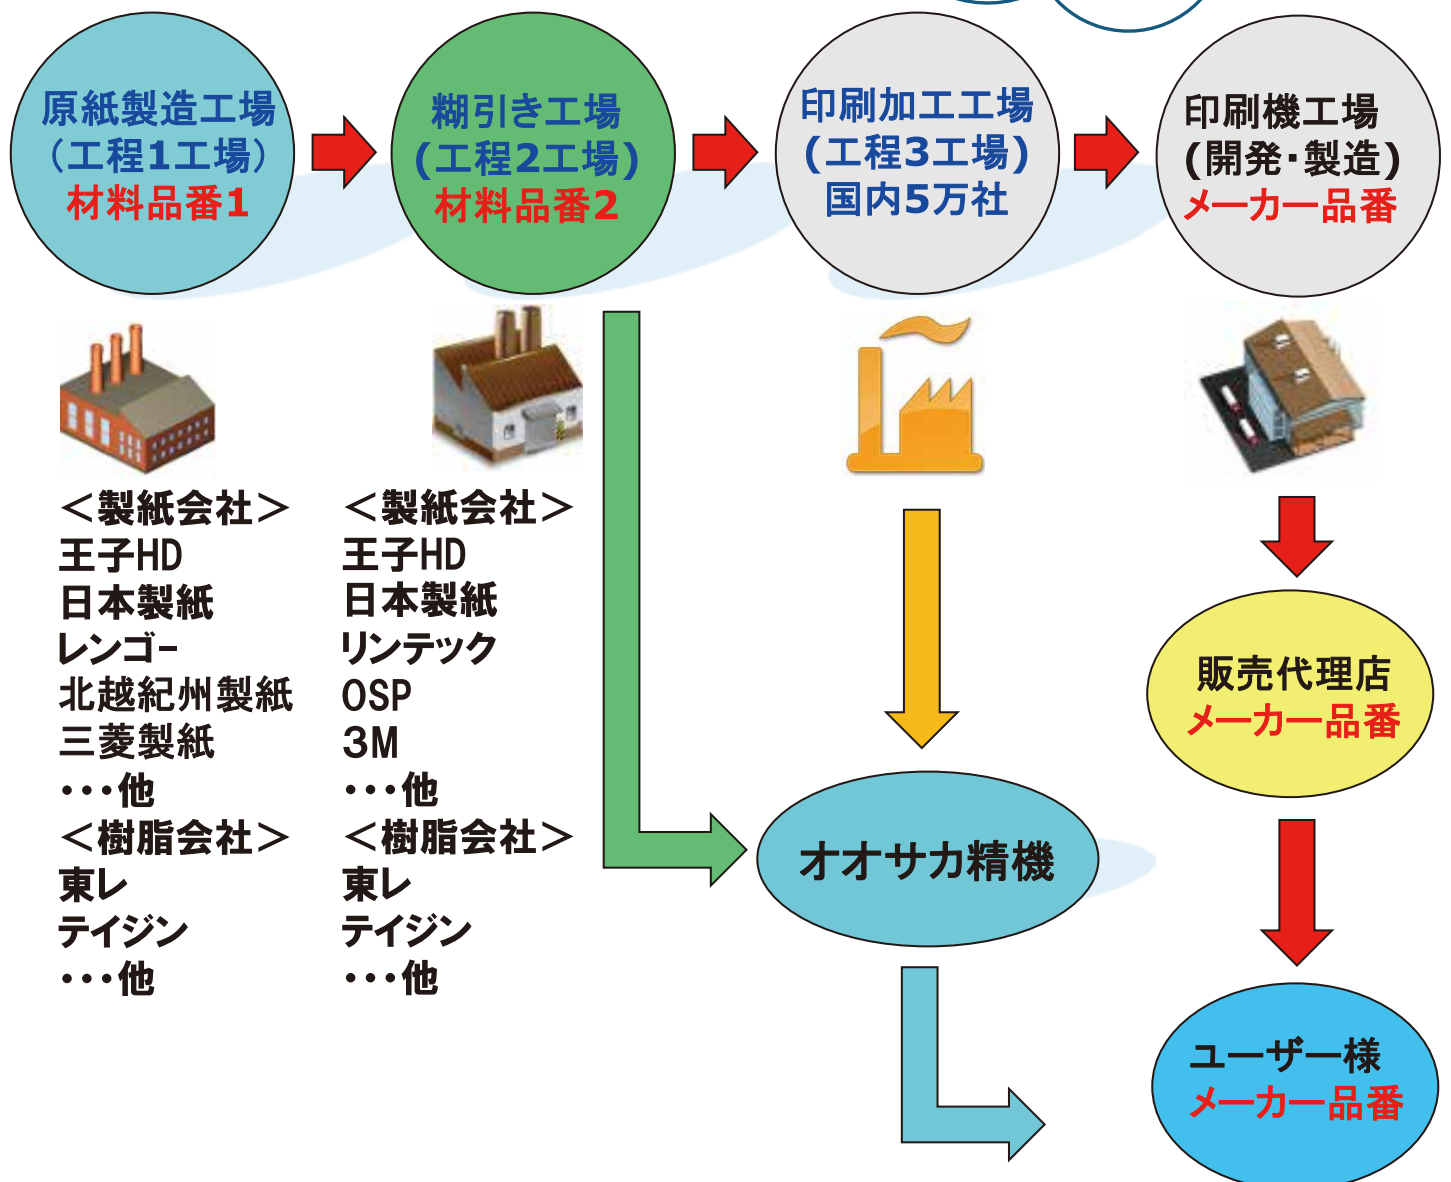

# ラベルプリンタ & ラベル

製品ラベル製造・加工・販売・品名の流れ

オオサカ精機独自の販売ルートを確認!!

大切な人材を残し流動品でコストダウン!!

# 熱転写用インクリボン製品の製造・加工・販売・品名の流れ

**オオサカ精機独自の販売ルートを確認!!**  
**大切な人材を残し流動品でコストダウン!!**

**オオサカ精機**

- <インク工場>  
リコー  
大日本印刷  
凸版印刷  
パイロット  
ダイニツク  
ユニオン  
フジコピアン  
ゼネラル  
・・・他

- <印刷機製造工場>  
Autonics  
ZEBRA  
東芝TEC  
イシダ  
テラオカ  
ミュキ  
・・・他

## ラベル用原紙とは

ラベル用原紙は、一般にはタック紙や粘着紙と呼ばれ、表面基材・粘着剤・剥離紙の3層要素で構成されています。このラベル用原紙に印刷や切り取り等の加工を行って、はじめてラベルになります。

### サーマルタック紙

サーマルタック紙

感熱紙ともいい、熱によって起こる化学反応を利用して発色する特殊な紙です。その利用には、サーマル紙の性質をよく理解し、用途にあったサーマル紙を選択、使用することが必要です。サーマルラベル用原紙には、下記のような種類があります。